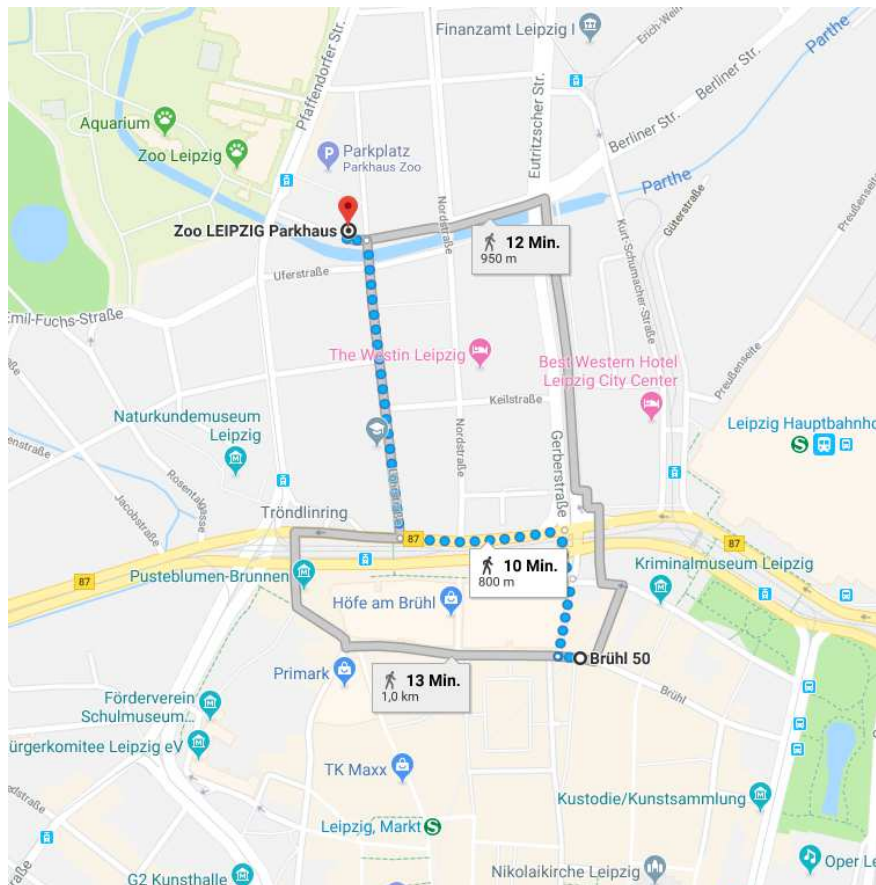

[Hotelliste, auch von den Innenstadt-Hotels bis zum Zoo sind es nur ca. 15 Minuten zu Fuß](#)

Beispiel: Adina – Bühl 50, Leipzig

<https://www.adinahotels.com/de/apartments/leipzig/>

Hotel ibis Leipzig

<https://www.accorhotels.com/de/hotel-9008-ibis-leipzig-city/index.shtml>